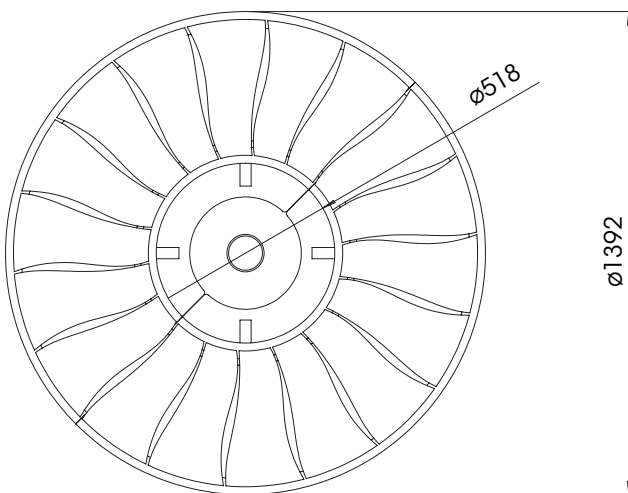

FICHE TECHNIQUE

TECHNICAL SHEET

SELLEA

CARACTÉRISTIQUES TECHNIQUES

MATIÈRE	Acier
LONGUEUR	ø 1392 mm
HAUTEUR	454 mm
VERSIONS	1/2 lune, circulaire ou confident

TECHNICAL CHARACTERISTICS

MATERIAL	Iron
LENGTH	ø 1392 mm
HEIGHT	454 mm
VERSIONS	1/2 moon, circular or confident

Version circulaire

Version confident

Version demi-lune avec pose murale