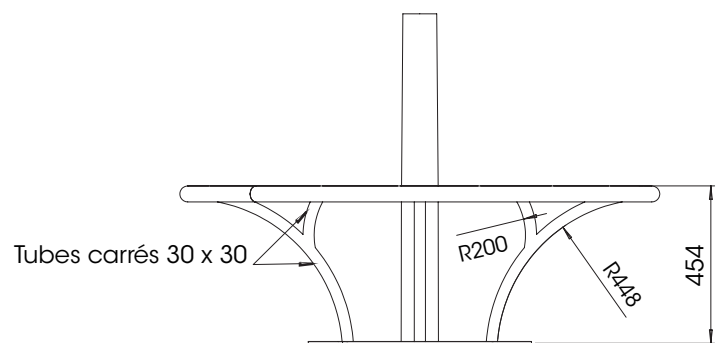

FICHE TECHNIQUE

TECHNICAL SHEET

SELLEA

CARACTÉRISTIQUES TECHNIQUES

MATIÈRE	Acier
LONGUEUR	ø 1392 mm
HAUTEUR	454 mm
VERSIONS	1/2 lune, circulaire ou confident

TECHNICAL CHARACTERISTICS

MATERIAL	Iron
LENGTH	ø 1392 mm
HEIGHT	454 mm
VERSIONS	1/2 moon, circular or confident

Version circulaire

Version confident

Version demi-lune avec pose murale